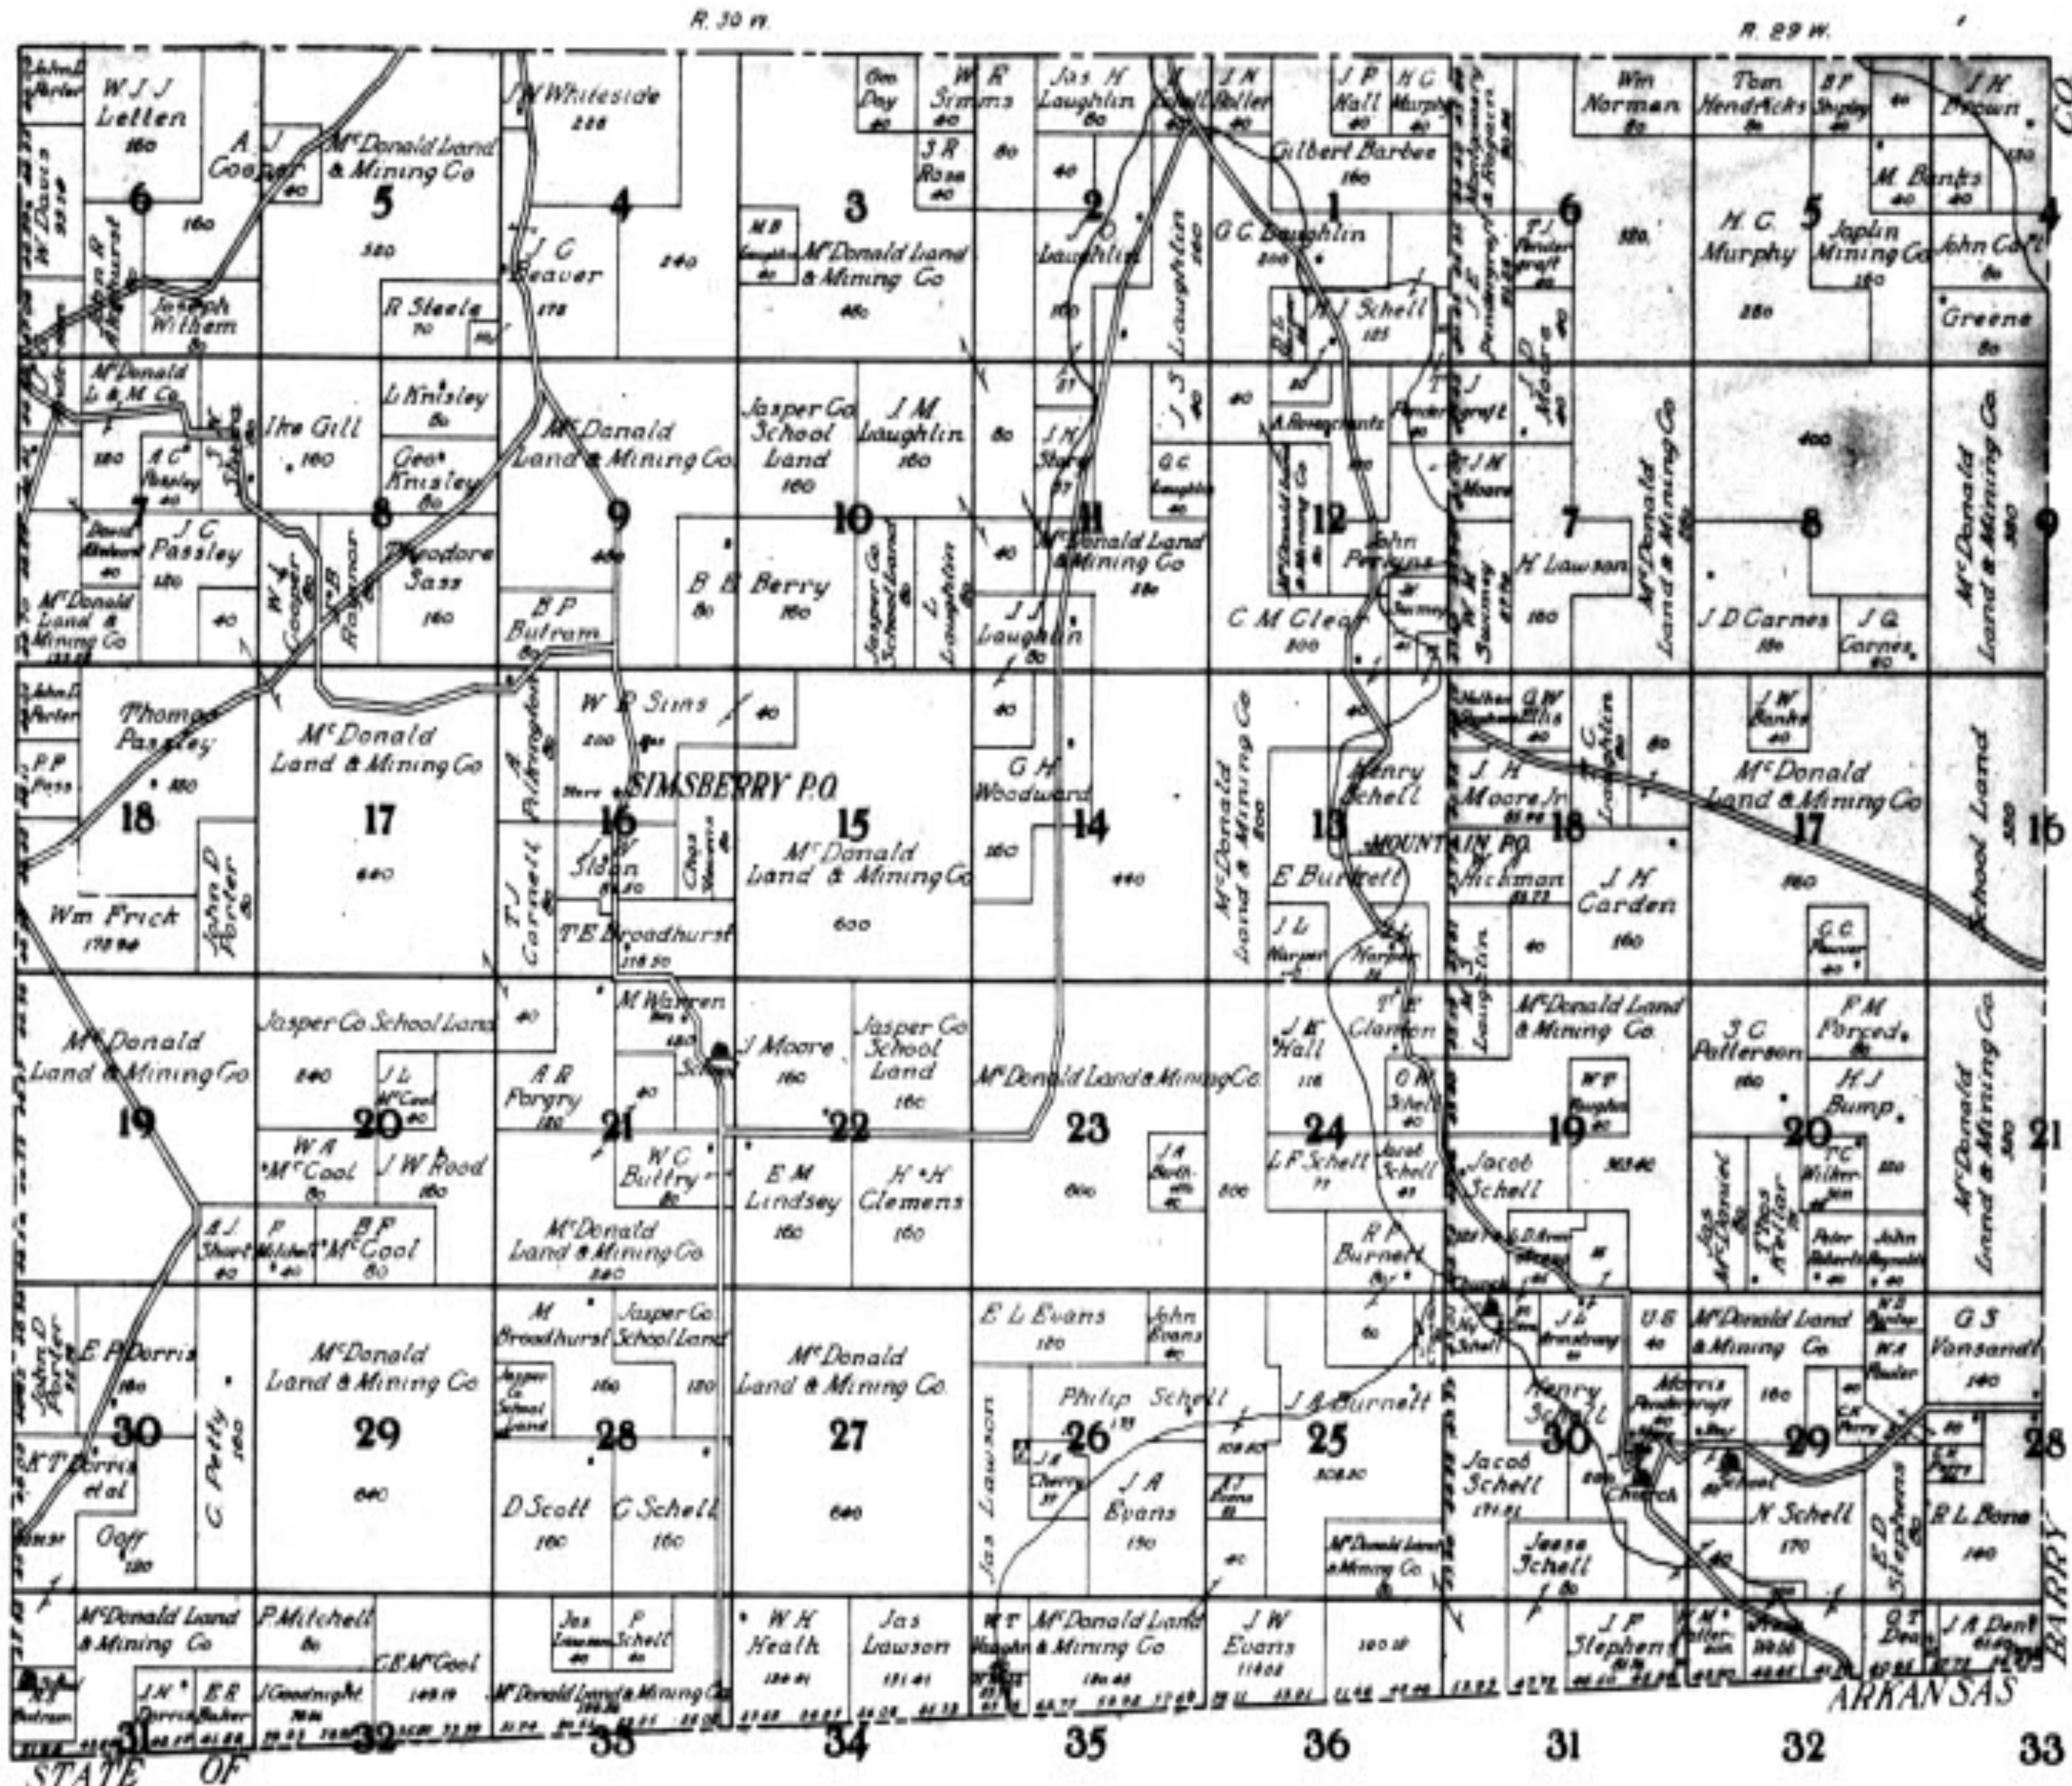

**MAP OF**  
**Frac. Township 21 N., Range 30 W.**      **Part of Frac. Township 21 N., Range 29 W.**  
1/4 inch to 1 mile.      1/4 inch to 1 mile.  
**OF THE. 5th P. M.**      **OF THE. 5th P. M.**

CO.      BARRY      ARKANSAS